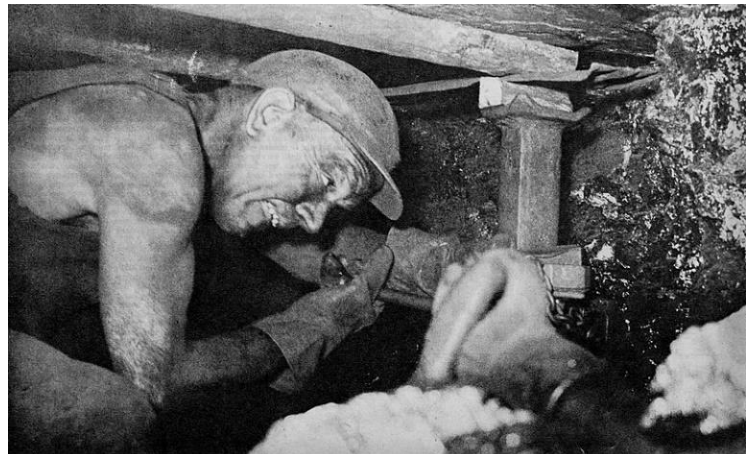

Gemeentelijke gemengde lagere school

De Griffel

Hortensiastraat 3
3530 Houthalen-Helchteren
Tel. 011 49 23 93
info@degriffel-hh.be
www.degriffel-hh.be

Houthalen-Helchteren, 14 april 2022

Betreft: bezoek van het 6de leerjaar aan B- mine in Beringen

Beste ouder(s),

Op **maandag 25 april** brengen onze leerlingen van het zesde leerjaar een bezoek aan de **B-mine in Beringen**. Aan de hand van een geleide rondleiding ("Op pad met de mijnwerker") zullen ze daar kennis maken met ons rijke mijnverleden.

Met "Op pad met de mijnwerker" treden onze zesdeklassers in de voetsporen van de kompels en krijgen ze de ervaring van een werkdag in de mijn. Onze leerlingen worden ondergedompeld in de helse werkomgeving van de mijnwerkers en ervaren de waarden van vertrouwen, solidariteit en kameraadschap.

De route volgt effectief de werkdag van de mijnwerker. Startend bij de monumentale trap en de betaalzaal, de lockerruimte, de lampenzaal, de bezettingszaal en de materialengang klaar om de ondergrond in te duiken.

Eénmaal terug boven belanden de leerlingen op het spoor van de steenkolen. Door een doorgang op de losvloer en de kolenwasserij krijgen de zesdeklassers inzicht in het industrieel proces van de steenkoolproductie.

De authentieke verhalen van échte mijnwerkers staan hierin centraal en komen dankzij een subtiele scenografie en projecties weer tot leven.

We vertrekken om 9.00u. en zullen om 15.00u. terug op school zijn. Onze lunch zullen we ter plekke in het cafetaria opeten. In dit cafetaria zijn we verplicht om een drankje te nuttigen. De kostprijs voor dit drankje bedraagt € 1,60. **Gelieve dit ten laatste op donderdag 21/04 gepast mee te geven met uw kind.**

De prijs voor de bus, gids en toegang bedraagt € 8,20. U zal deze kosten terugvinden op de volgende schoolrekening.

Met vriendelijke groeten,

De leerkrachten van het zesde leerjaar
De directie